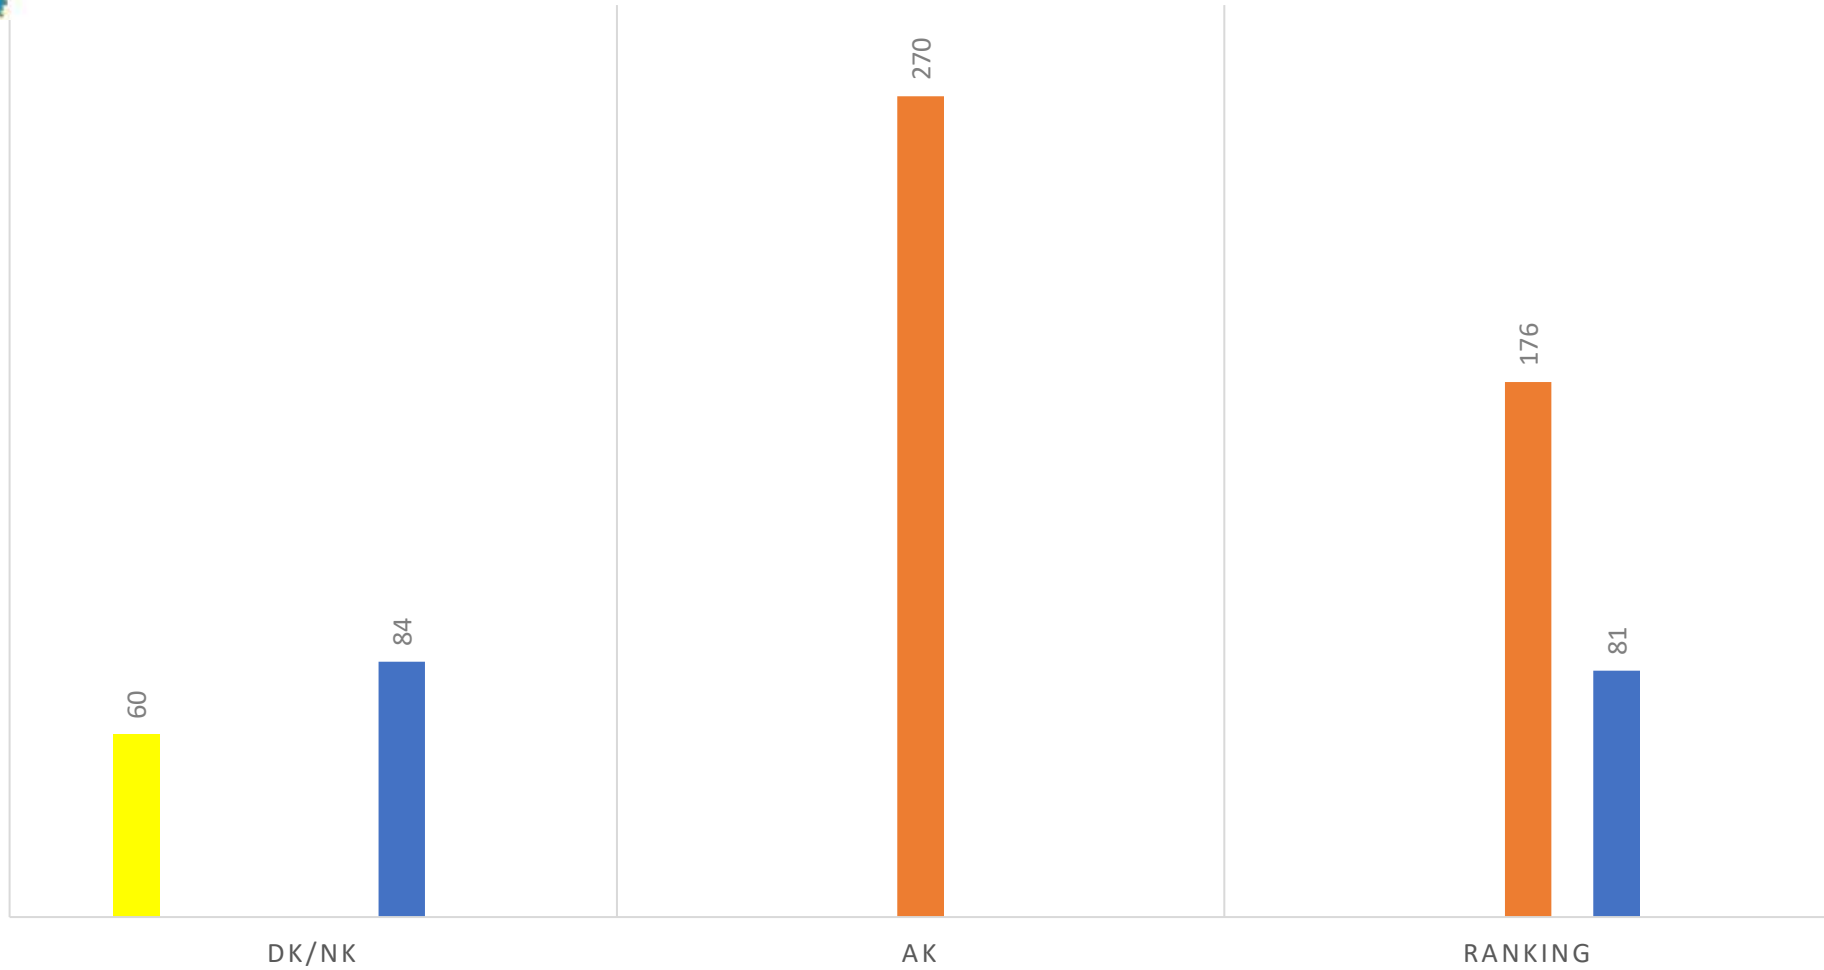

AANTAL SERIES PER DISTRICT WEDSTRIJDSEIZOEN 2020 25 EN 50 METER HWG

■ D1 ■ D2 ■ D3 ■ D4 ■ NK

AANTAL SERIES PER DISTRICT WEDSTRIJDSEIZOEN 2021 25 EN 50 METER HWG

■ D1 ■ D2 ■ D3 ■ D4 ■ NK

AANTAL SERIES PER DISTRICT WEDSTRIJDSEIZOEN 2022 25 EN 50 METER HWG

■ D1 ■ D2 ■ D3 ■ D4 ■ NK

AANTAL SERIES PER DISTRICT WEDSTRIJDSEIZOEN 2023 25 EN 50 METER HWG

■ D1 ■ D2 ■ D3 ■ D4 ■ NK

AANTAL SERIES PER DISTRICT WEDSTRIJDSEIZOEN 2024 25 EN 50 METER HWG UPDATE 2-12-2023

■ D1 ■ D2 ■ D3 ■ D4 ■ NK