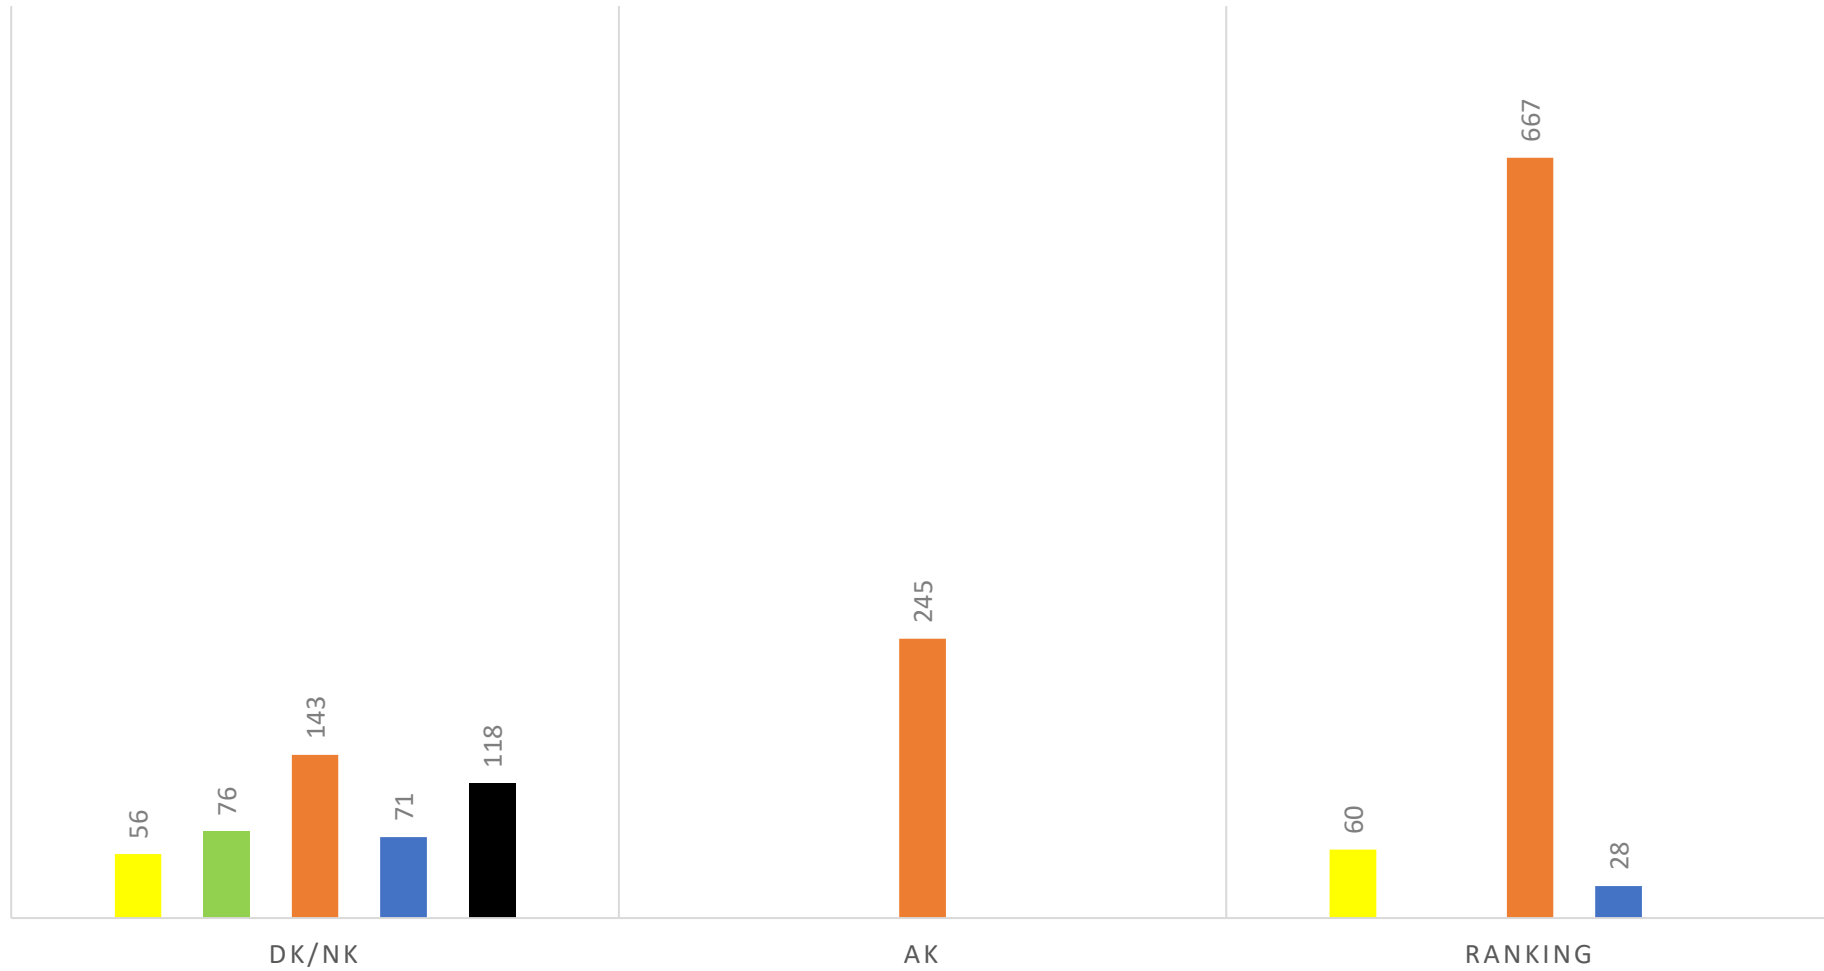

AANTAL SERIES PER DISTRICT WEDSTRIJDSEIZOEN 2020 25 EN 50 METER HWG

■ D1 ■ D2 ■ D3 ■ D4 ■ NK

AANTAL SERIES PER DISTRICT WEDSTRIJDSEIZOEN 2021 25 EN 50 METER HWG

■ D1 ■ D2 ■ D3 ■ D4 ■ NK

AANTAL SERIES PER DISTRICT WEDSTRIJDSEIZOEN 2022 25 EN 50 METER HWG

■ D1 ■ D2 ■ D3 ■ D4 ■ NK

AANTAL SERIES PER DISTRICT WEDSTRIJDSEIZOEN 2023 25 EN 50 METER HWG

■ D1 ■ D2 ■ D3 ■ D4 ■ NK

AANTAL SERIES PER DISTRICT WEDSTRIJDSEIZOEN 2024 25 EN 50 METER HWG UPDATE 2-12-2023

■ D1 ■ D2 ■ D3 ■ D4 ■ NK