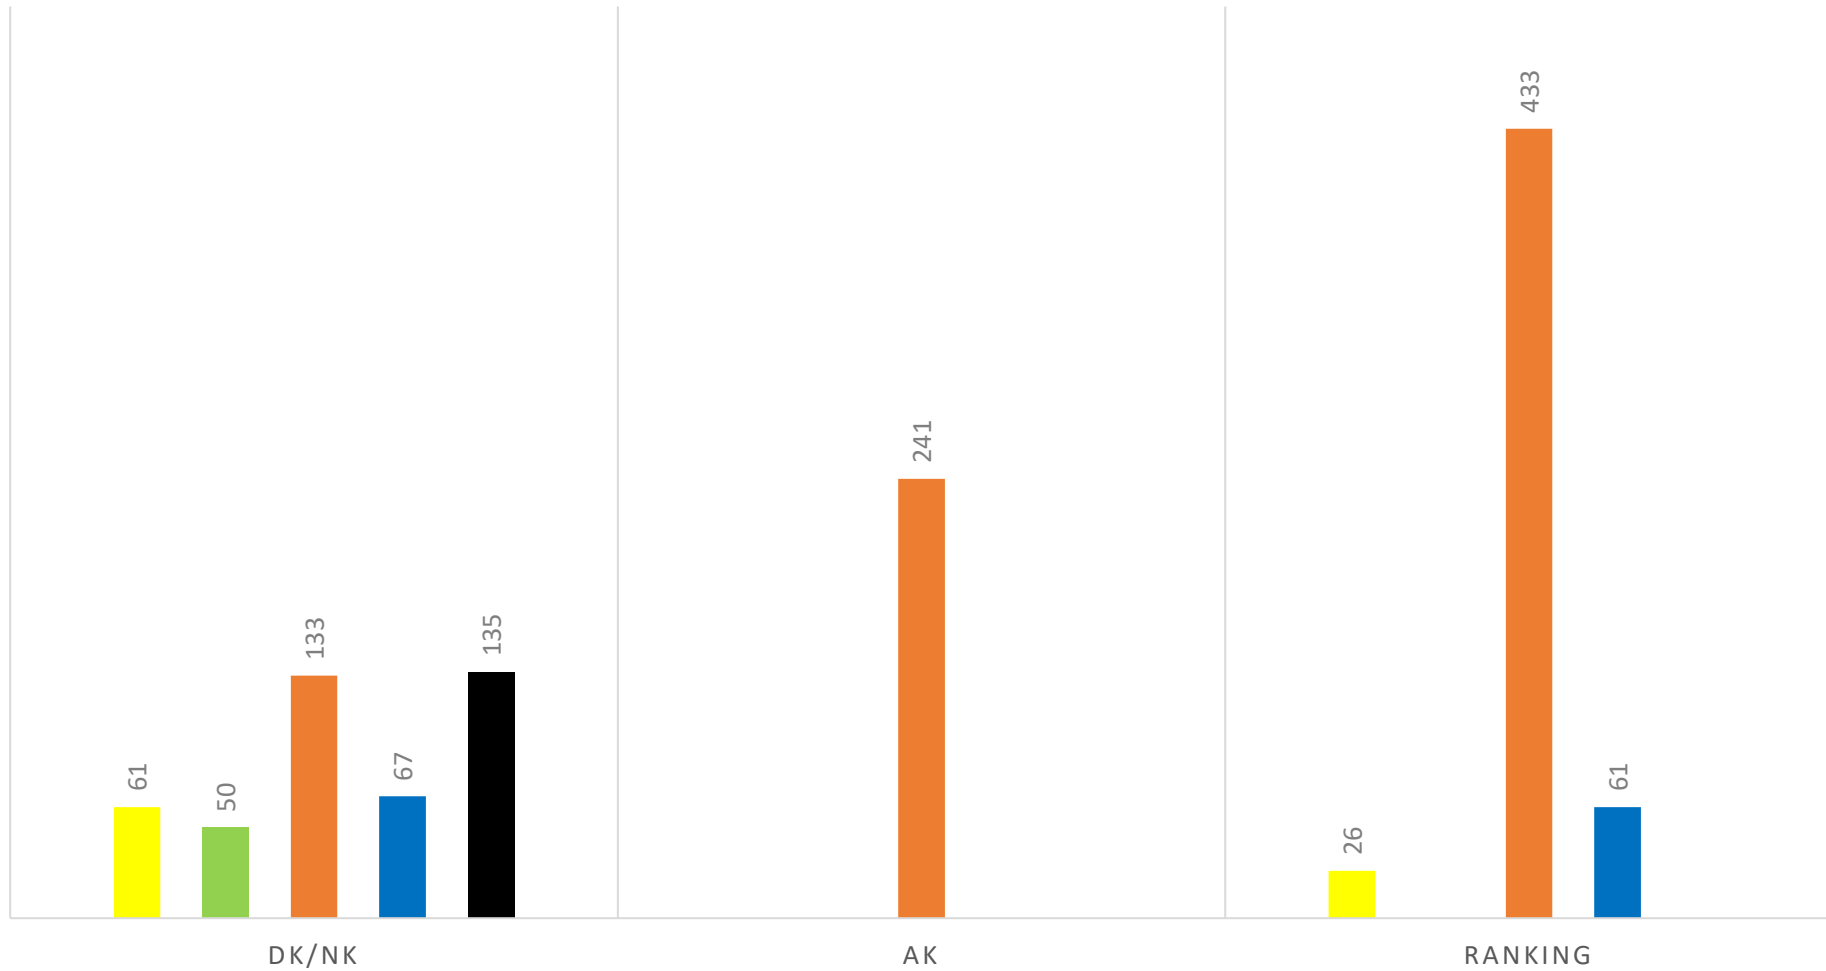

AANTAL SERIES PER DISTRICT WEDSTRIJDSEIZOEN 2020 25 EN 50 METER HWG

■ D1 ■ D2 ■ D3 ■ D4 ■ NK

AANTAL SERIES PER DISTRICT WEDSTRIJDSEIZOEN 2021 25 EN 50 METER HWG

■ D1 ■ D2 ■ D3 ■ D4 ■ NK

AANTAL SERIES PER DISTRICT WEDSTRIJDSEIZOEN 2022 25 EN 50 METER HWG

■ D1 ■ D2 ■ D3 ■ D4 ■ NK

AANTAL SERIES PER DISTRICT WEDSTRIJDSEIZOEN 2023 25 EN 50 METER HWG

■ D1 ■ D2 ■ D3 ■ D4 ■ NK

AANTAL SERIES PER DISTRICT WEDSTRIJDSEIZOEN 2024 25 EN 50 METER HWG UPDATE 2-12-2023

■ D1 ■ D2 ■ D3 ■ D4 ■ NK