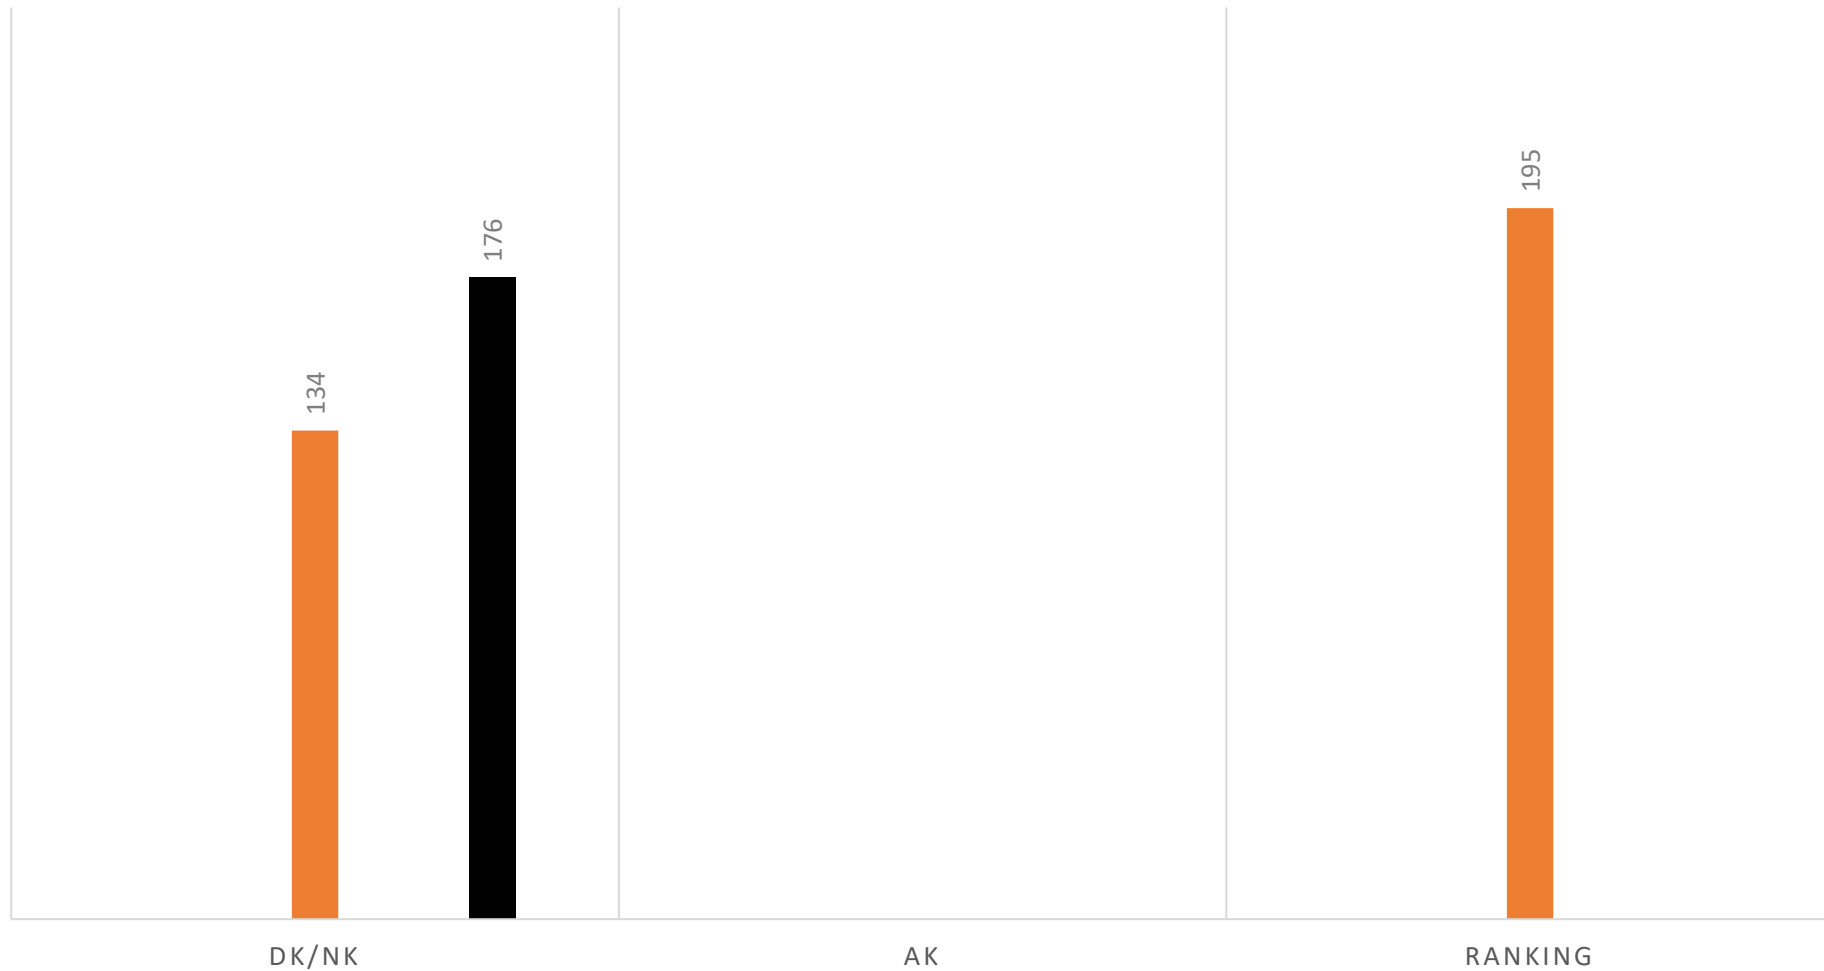

AANTAL SERIES PER DISTRICT WEDSTRIJDSEIZOEN 2020 25 EN 50 METER HWG

■ D1 ■ D2 ■ D3 ■ D4 ■ NK

AANTAL SERIES PER DISTRICT WEDSTRIJDSEIZOEN 2021 25 EN 50 METER HWG

■ D1 ■ D2 ■ D3 ■ D4 ■ NK

AANTAL SERIES PER DISTRICT WEDSTRIJDSEIZOEN 2022 25 EN 50 METER HWG

■ D1 ■ D2 ■ D3 ■ D4 ■ NK

AANTAL SERIES PER DISTRICT WEDSTRIJDSEIZOEN 2023 25 EN 50 METER HWG

■ D1 ■ D2 ■ D3 ■ D4 ■ NK

AANTAL SERIES PER DISTRICT WEDSTRIJDSEIZOEN 2024 25 EN 50 METER HWG UPDATE 2-12-2023

■ D1 ■ D2 ■ D3 ■ D4 ■ NK